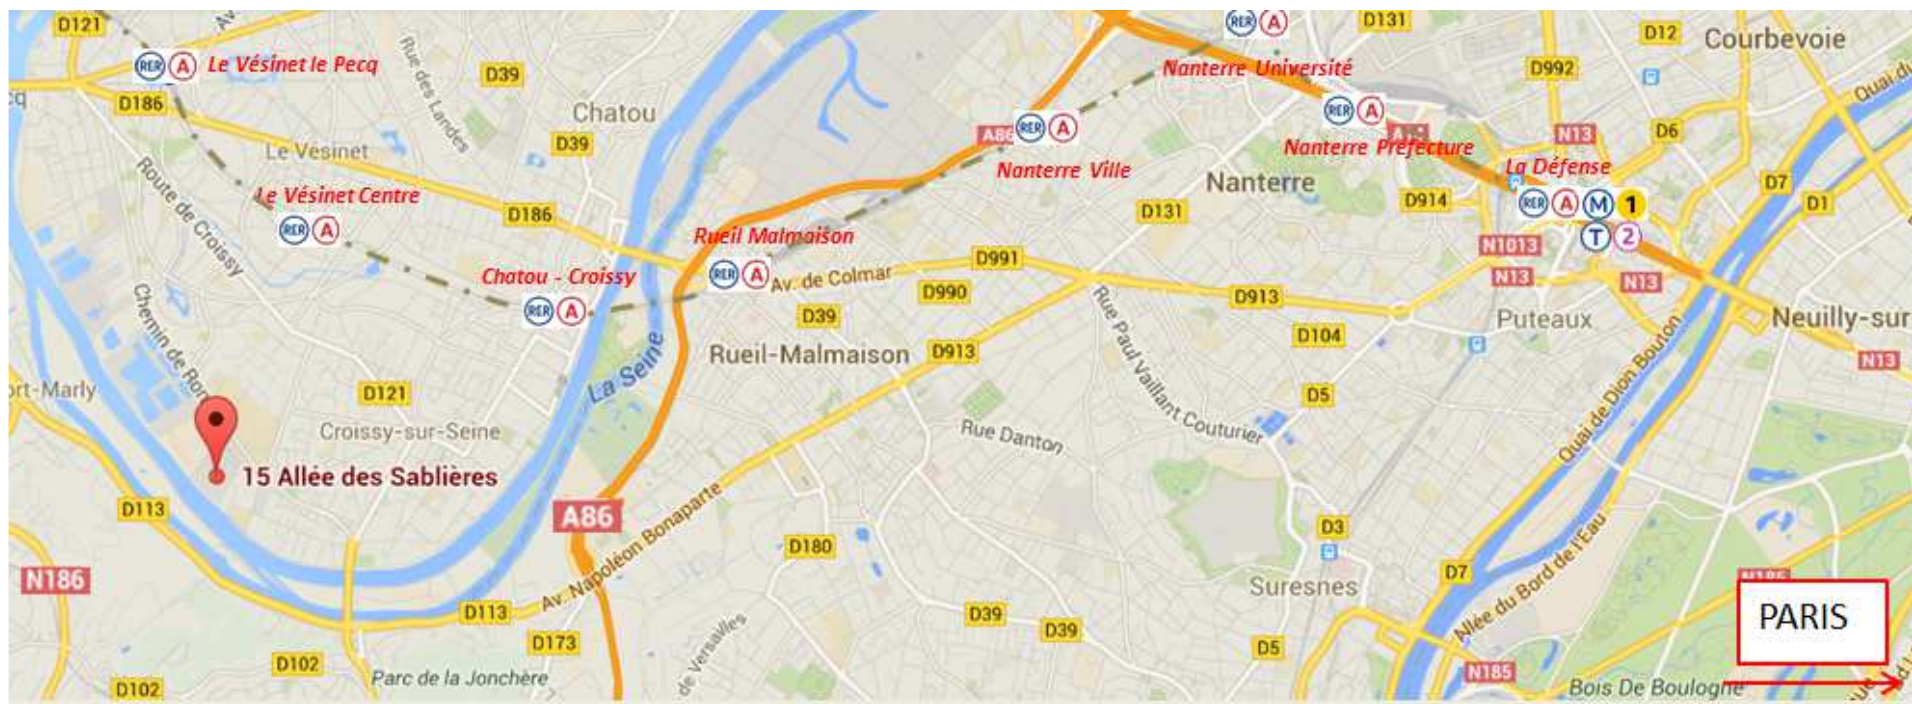

LOCALISATION

❖ En véhicule depuis Paris :

- Rejoindre l' A14
- Sortir en direction de l' A86
- Prendre l' A86
- Sortir sur la D 913 Avenue Napoléon Bonaparte

❖ En transport en commun depuis Paris :

- Rejoindre La Défense (RER A, Métro 1, Tramway 2)
- Prendre RER A direction le Vésinet Le Pecq ou St Germain en Laye
- Arrêt : Gare du Vésinet Centre
- Bus n°6 : Arrêt INSERM

NOUS CONTACTER :
Trident Service
Parc Claude MONET
15 Allée des Sablières
78290 Croissy-sur-Seine
Tél : 09 70 59 01 01

ACCES – Parc Claude MONET

Entrée du Parc
Claude MONET

TRIDENT SERVICE
Parc Claude MONET
15 Allée des Sablières
78290 Croissy sur Seine