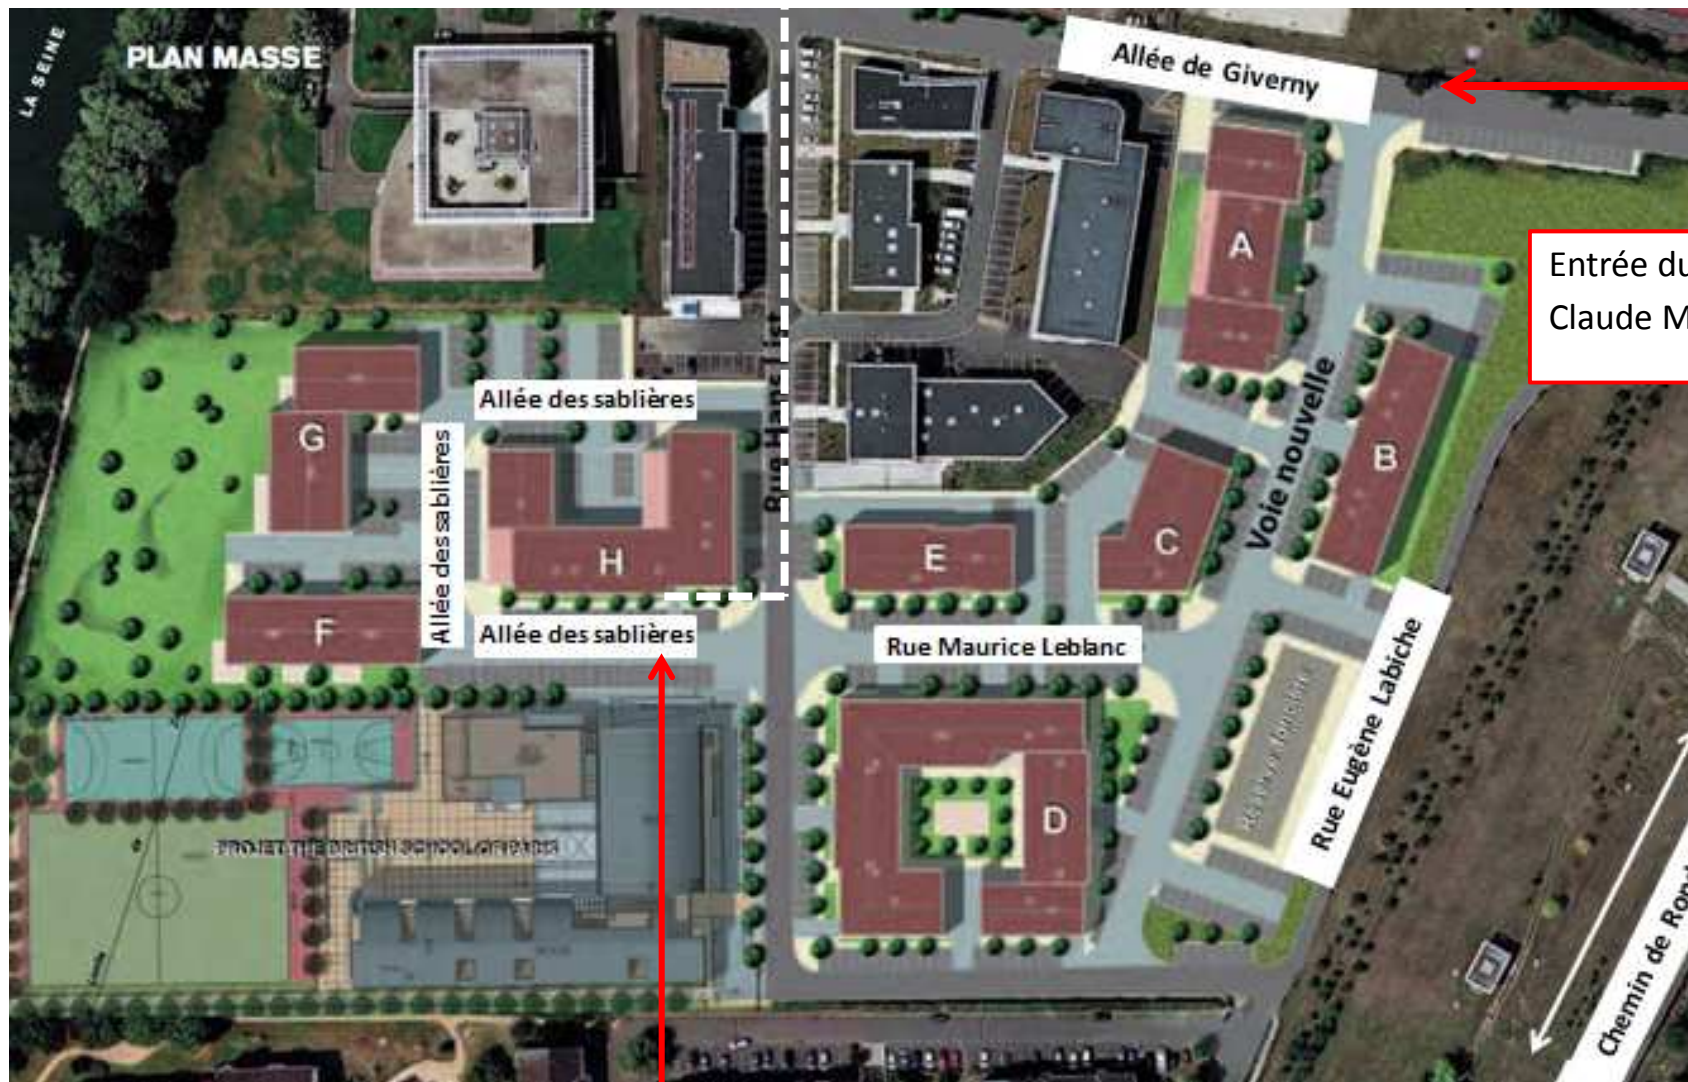

LOCALISATION

❖ En véhicule depuis Paris :

- Rejoindre l' A14
- Sortir en direction de l' A86
- Prendre l' A86
- Sortir sur la D 913 Avenue Napoléon Bonaparte

❖ En transport en commun depuis Paris :

- Rejoindre La Défense (RER A, Métro 1, Tramway 2)
- Prendre RER A direction le Vésinet Le Pecq ou St Germain en Laye
- Arrêt : Gare du Vésinet Centre
- Bus n°6 : Arrêt INSERM

NOUS CONTACTER :
Trident Service
Parc Claude MONET
15 Allée des Sablières
78290 Croissy-sur-Seine
Tél : 09 70 59 01 01

ACCES – Parc Claude MONET

Entrée du Parc
Claude MONET

TRIDENT SERVICE
Parc Claude MONET
15 Allée des Sablières
78290 Croissy sur Seine